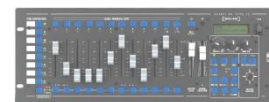

IMG Stageline DMX-1440			
Udgange:	1 x 3-pol XLR og 1 x 5-pol XLR		
Antal Kanal:	144 DMX kanaler og 96 kontrolkanaler		
Faders:	12		
Antal scener (plads):	240		
Vægt:	3 Kg		
Mål (H x B x D):	85 x 482 x 178 mm.		
Tilslutning:	230 Volt og DMX		
<i>Pris, 1 stk.</i>	<i>24 timer: 199 kr.</i>	<i>48 timer: 349 kr.</i>	<i>1 uge: 999 kr.</i>